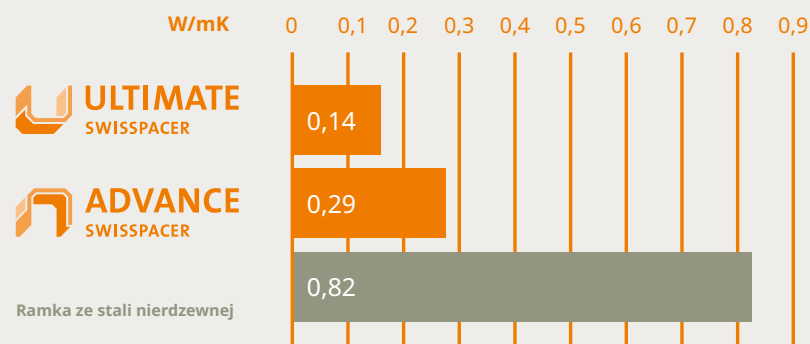

Szyba zespolona jednokomorowa: 4-16-4 ($U_g = 1,1 \text{ W/m}^2\text{K}$) | Szyba zespolona dwukomorowa: 4-12-4-12-4 ($U_g = 0,7 \text{ W/m}^2\text{K}$)

Źródło: ift Rosenheim WA-08/3 (Zespół ds. Ciepłej Ramki)

Energooszczędność

Wydajna ramka dystansowa o niskim współczynniku przewodności cieplnej

Doskonale parametry

Podstawowa ramka dystansowa klasy średniej w przystępnej cenie

Estetyka

Satynowe wykończenie powierzchni i duży wybór kolorów

Porównanie przewodności cieplnej

Ekwiwalentne współczynniki przewodności cieplnej w W/mK zgodnie z EN 12664:2001-01 i wytycznymi ift WA17/1.

SWISSPACER

Vetrotech Saint-Gobain (International) AG

Zweigniederlassung Kreuzlingen